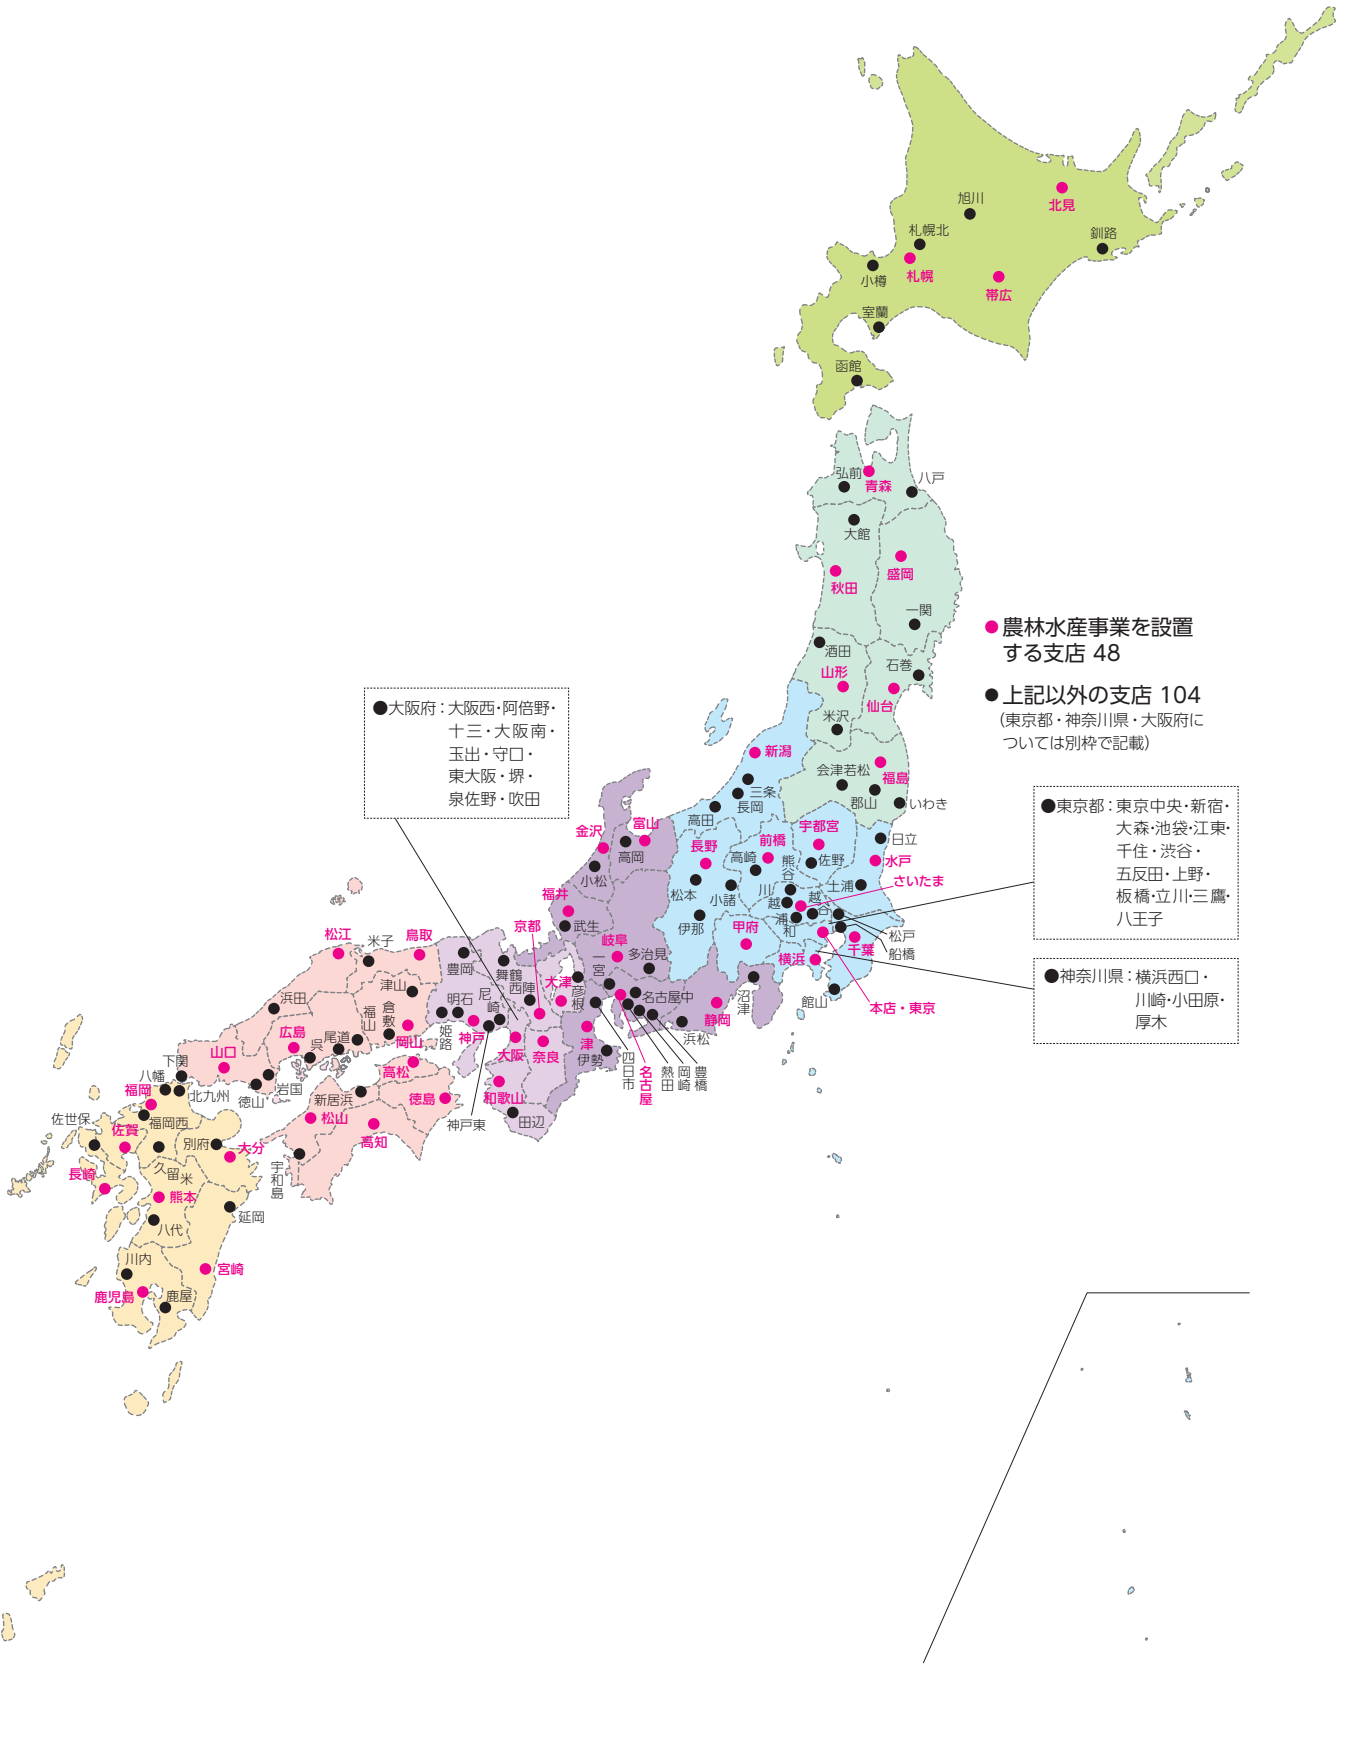

店舗地図

【定期相談窓口を設置しています】

支店のほか、皆さまのお近くの施設で経営や資金のご利用に関する定期相談窓口を設置しています。

農林水産事業の最寄りの支店か、事業資金相談ダイヤル **0120-154505** 行こうよ！公庫 にお問い合わせください。

店舗地図

令和5年8月発行

この冊子は、「国等による環境物品等の調達の推進等に関する法律」(グリーン購入法)に定められた環境物品の基準に適合する再生紙を使用しています。